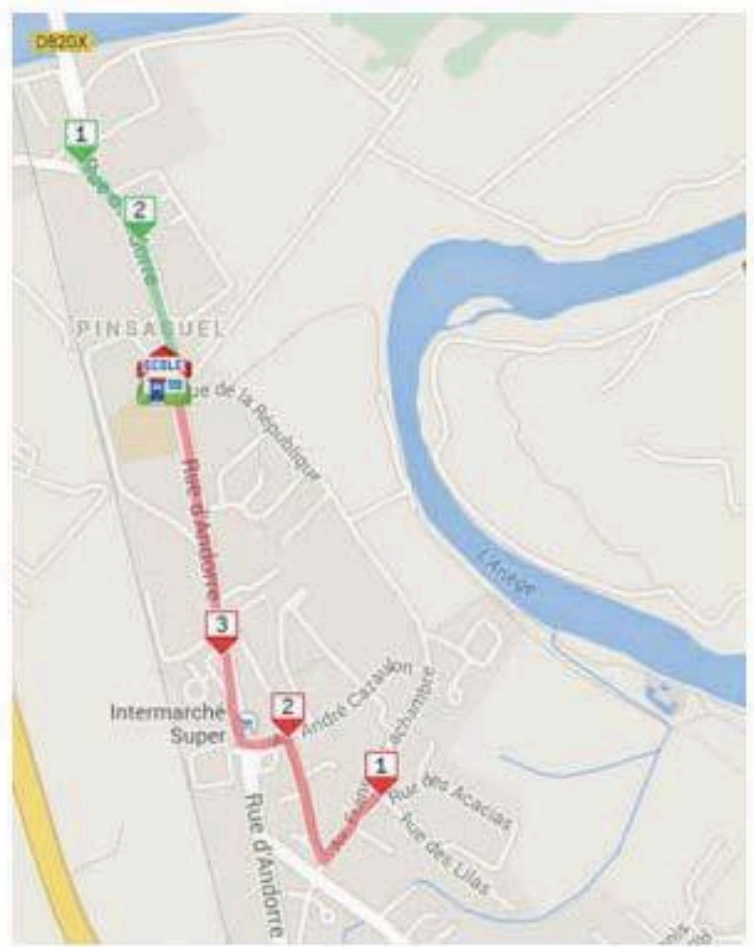

Plan

Ligne ■

1. Départ : place Berdoulat
2. Arrêt : place de la Fraternité

Ligne ■

1. Départ : arrêt de bus « Tilleuls »
- Arrêts :
2. croisement de l'avenue Cazaulon et de la rue de la Commune
3. place de l'Abbé-Pierre

Terminus commun

Place du Ruisseau, devant l'école

Les horaires sont affichés sur les arrêts

Coût

5€ pour l'année scolaire

Adhésion gratuite pour les accompagnateurs

En savoir plus

lesptitspiedsdepinsaguel@gmail.com